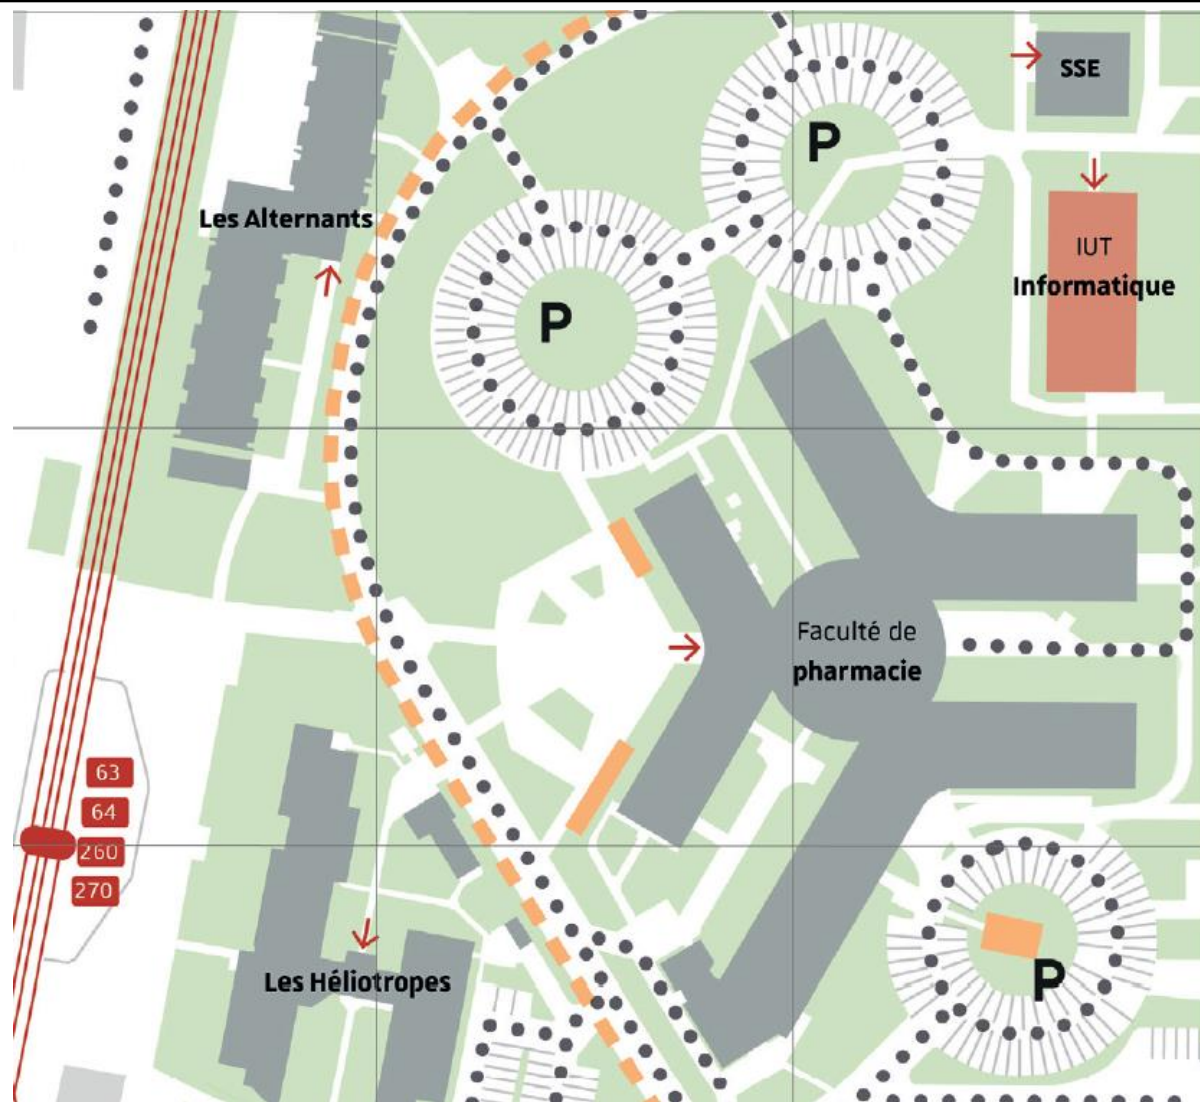

# PLAN – CAMPUS ILLKIRCH

- A2 | Résidence universitaire CROUS - Les Alternants | Les Alternants
- A4 | Résidence universitaire CROUS - Les Hélotropes | Les Hélotropes
- C2 | Service de santé étudiante | SSE
- C2 | IUT Robert Schuman - Département informatique
- C3 | Faculté de pharmacie
- C4 | Centre d'analyses et de recherches | CAR
- D2 | IUT Robert Schuman - Département Techniques de commercialisation
- D3 | Bibliothèque de l'IUT Robert Schuman et de pharmacie | Bibliothèque
- D4 | European Aseptic and Sterile Environnement | EASE
- E2 | IUT Robert Schuman - Département Information communication
- E2 | IUT Robert Schuman - Département Chimie
- E3 | Aire de Fitness
- E4 | Restaurant universitaire CROUS
- F1 | IUT Robert Schuman - Département Génie civil construction durable
- F1 | Bâtiment Leonardo

- Tramways (lignes A et E)
- Arrêt de tramways
- Arrêt de bus
- Piste cyclable
- Stationnement cycle
- Espaces verts
- Voie pour véhicule motorisé
- Stationnement pour véhicule motorisé
- Entrée principale de bâtiment
- Bâtiments de l'IUT Robert Schuman

# ZOOM – Faculté de Pharmacie

- Tramways (lignes A et E)
- Arrêt de tramways
- Arrêt de bus
- Piste cyclable
- Stationnement cycle
- Espaces verts
- Voie pour véhicule motorisé
- Stationnement pour véhicule motorisé
- Entrée principale de bâtiment